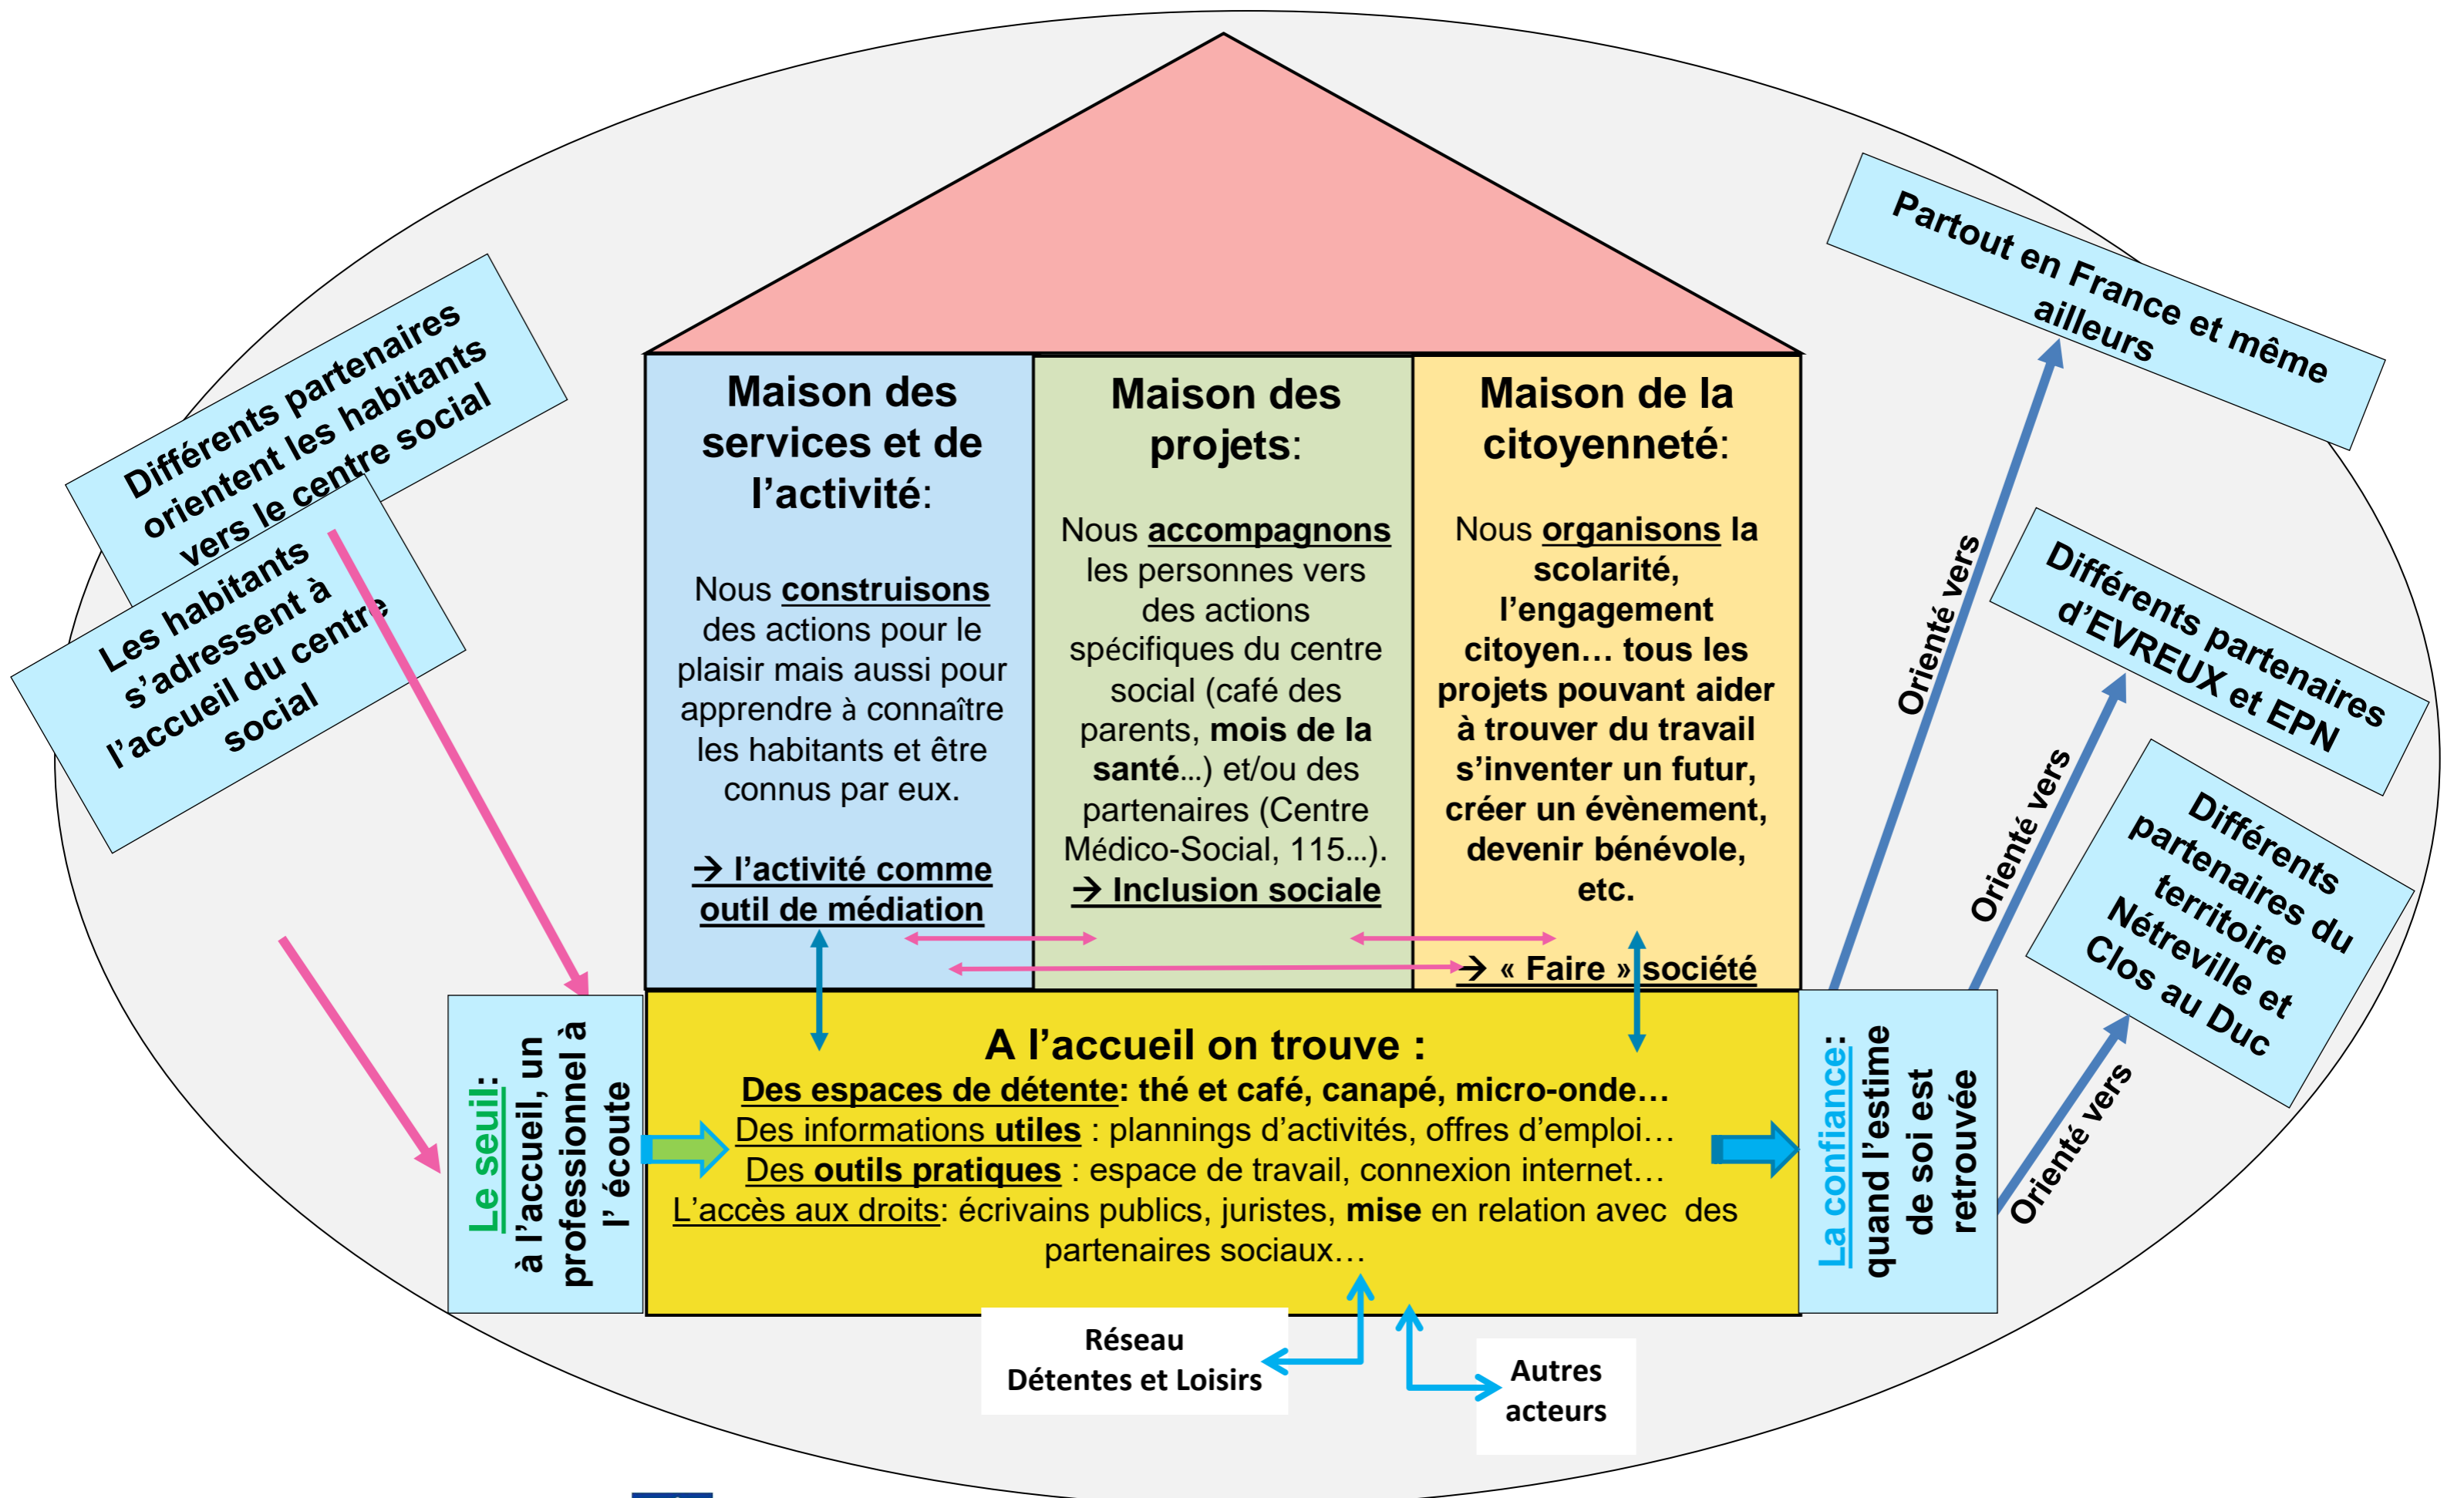

Les mardis

Atelier petite enfance 0/3 ans 9h00/11h00

ouvert à tous les parents et professionnels avec des enfants de – 3 ans)

Des dates seront proposées quand la maison de quartier sera de nouveau ouverte au public

(venez échanger avec nous autour d'un petit déjeuner convivial une fois par mois)

Les vendredis

Accompagnement de projet

Vous avez une idée, une envie, un professionnel d'AL2E vous accompagnera pour le mettre en place

(Sur rendez-vous)

You have a project?

You have an idea? A professional from AL2E will be happy to help.

(on appointment)

Adhésion annuelle

5€/personne
Un supplément est demandé pour les sorties.

LE CENTRE SOCIAL

Pour plus de renseignements, on se retrouve :

aux Maisons de quartier
• Nétreville
• Clos au Duc

AL2E.fr